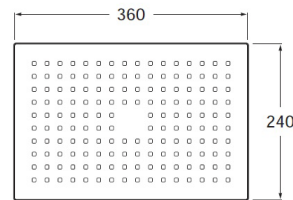

EasyClean ®

Tipuri de funcții
Tipuri de funcții: Rain