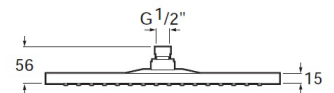

EasyClean ®

Tipuri de funcții
Tipuri de funcții: Rain